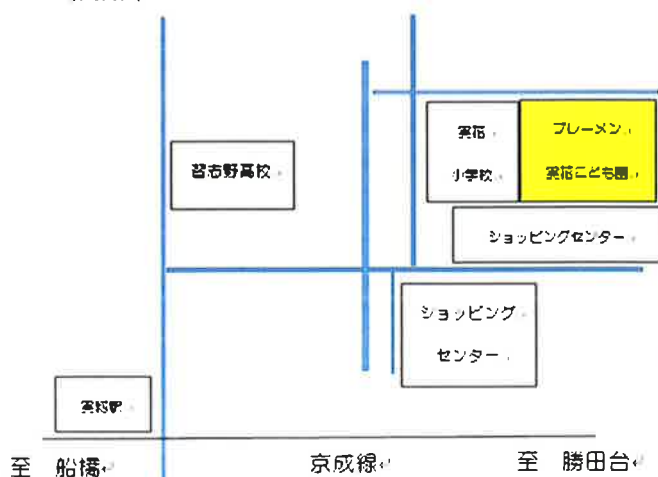

*こども園の見学もできますので、遠慮なく声をかけてください。

～ブレーメン実花こども園～

習志野市東習志野6-7-2

TEL047-477-4141

<http://www.bikou.net/>

《MAP》

<令和5年度 園庭開放予定日>

5月	17・24	11月	8・15・29
6月	7・14・21	12月	6・13
7月	12・19	1月	10・24
8月	お休み	2月	7・21
9月	13・20・27	3月	6・13
10月	4・18		

<令和5年度 子育てふれあい広場予定日>

9月20日	12月13日
10月18日	1月24日
11月15日	2月21日

*毎月1回、室内遊びを楽しめる「子育てふれあい広場」を予定しています。赤ちゃんも一緒に遊びましょう。

- 場所 ランチルーム（テラスからの出入りになります）
- 時間 9時15分～11時15分
- 内容 おもちゃで遊んだり、身体測定をしたり、子育てについての相談（看護師、栄養士、保育教諭）もできます。