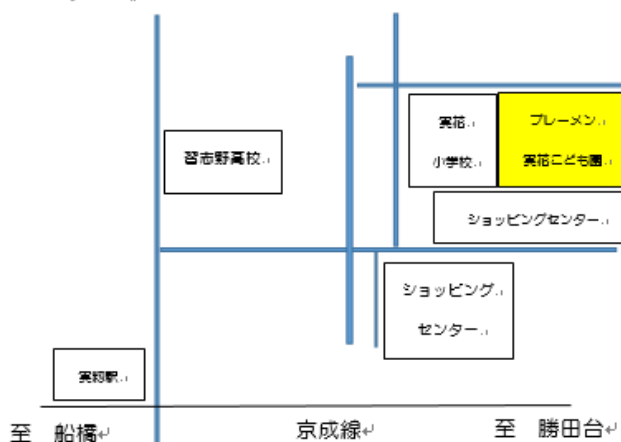

## ブレーメン実花こども園に あそびにきませんか

\*園庭開放 ~園庭で自由に親子で遊ぶことができます~

日時 : 水曜日 9時15分~11時15分

(予定表で実施予定日をご確認ください)

\*子育てふれあい広場: 毎月第3水曜日9時15分~11時15分

~身体測定・子育て相談(看護師、栄養士、保育士)

おたのしみタイムなど~

\*対象 : 習志野市内在住の未就学児と保護者

こども園の見学もできますので遠慮なく声をかけてください。

~ブレーメン実花こども園~

習志野市東習志野6-7-2

TEL047-477-4141

<http://www.bikou.net/>

《MAP》

### <平成30年度 園庭開放予定日>

4月	18・25	10月	3・17・24・31
5月	9・16・23・30	11月	7・14・21
6月	6・13・20・27	12月	5・12・19
7月	お休み	1月	16・23・30
8月	お休み	2月	6・13・20・27
9月	5・12・19	3月	6・13

\*変更になることもあります。その時は事前に掲示やホームページでご確認ください。

- 9時15分～11時15分の間、親子で園庭遊びを楽しんでください。  
10時30分頃から“乳児園庭”で遊ぶこともできます。

### <平成30年度 子育てふれあい広場予定日>

4月25日	5月23日	6月20日	7月25日
8月22日	9月19日	10月24日	11月21日
12月19日	1月23日	2月20日	3月13日

- 場所 ランチルーム（テラスからの出入りになります）
- 時間 9時15分～11時15分
- 内容 おもちゃで遊んだり、身体測定をしたり、子育てについての相談もできます。11時からは親子で楽しむお楽しみタイムがあります。